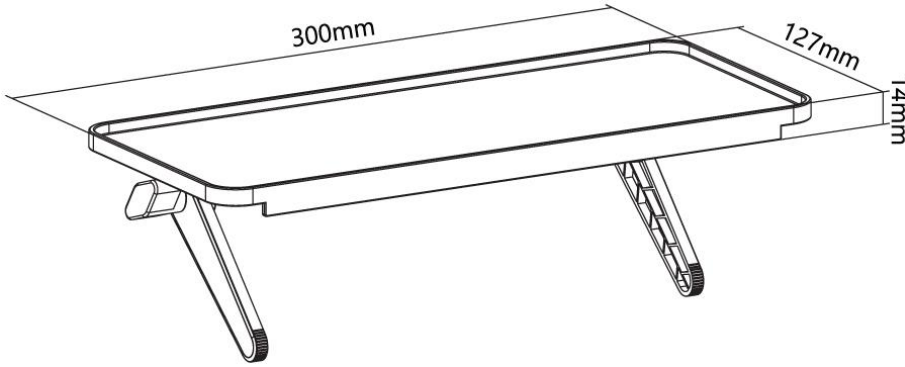

reflecta Ekstra TV Rafı MBB300

Ürün Bilgisi:

- Medya Kutuları, Alıcılar, Hoparlörler, Uzaktan Kumandalar ve Diğer Küçük Öğeler için ekstra TV rafı
- Güvenlik Kenarları ile cihazların düşmesini önler
- Çoğu TV ile uyumludur
- Kolay Kurulum: Alet gerektirmez
- 18 mm'den kalın ve duvardan 127 mm'den fazla mesafeye sahip TV'lere monte edilebilir.
- Maks. taşıma kapasitesi: 6 kg
- Malzeme: Plastik siyah
- Boyutlar: 300x127x14 mm